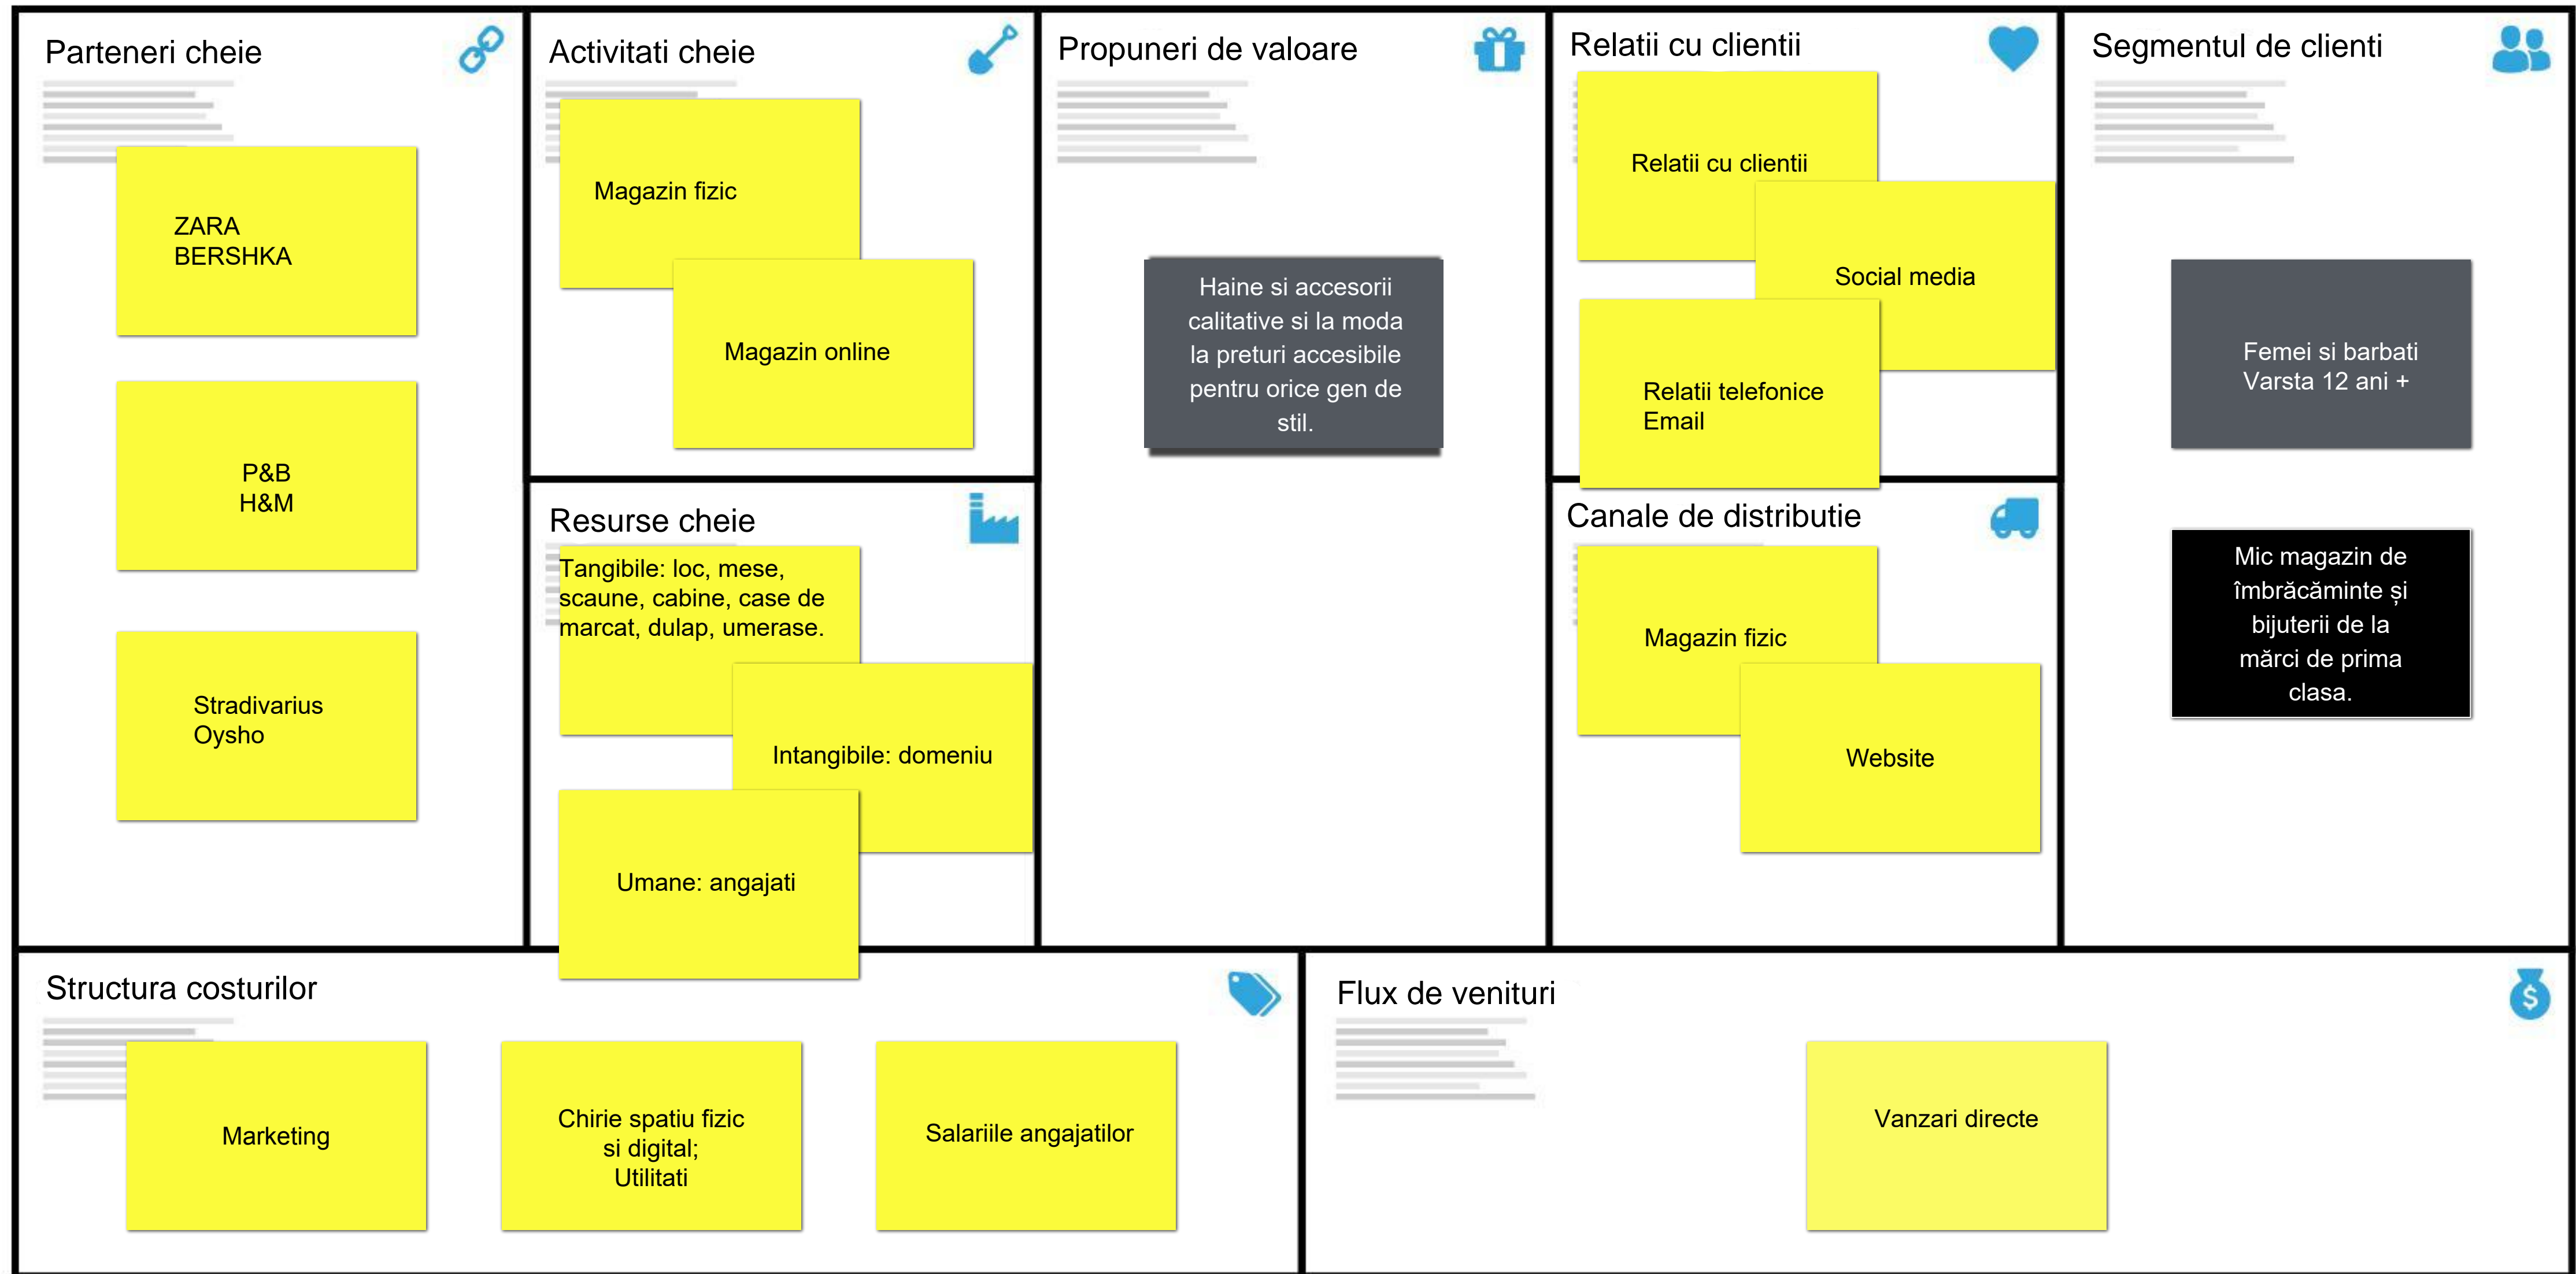

S.C. Otto Outlet SRL

LOGO

0550 0110
19110 0110